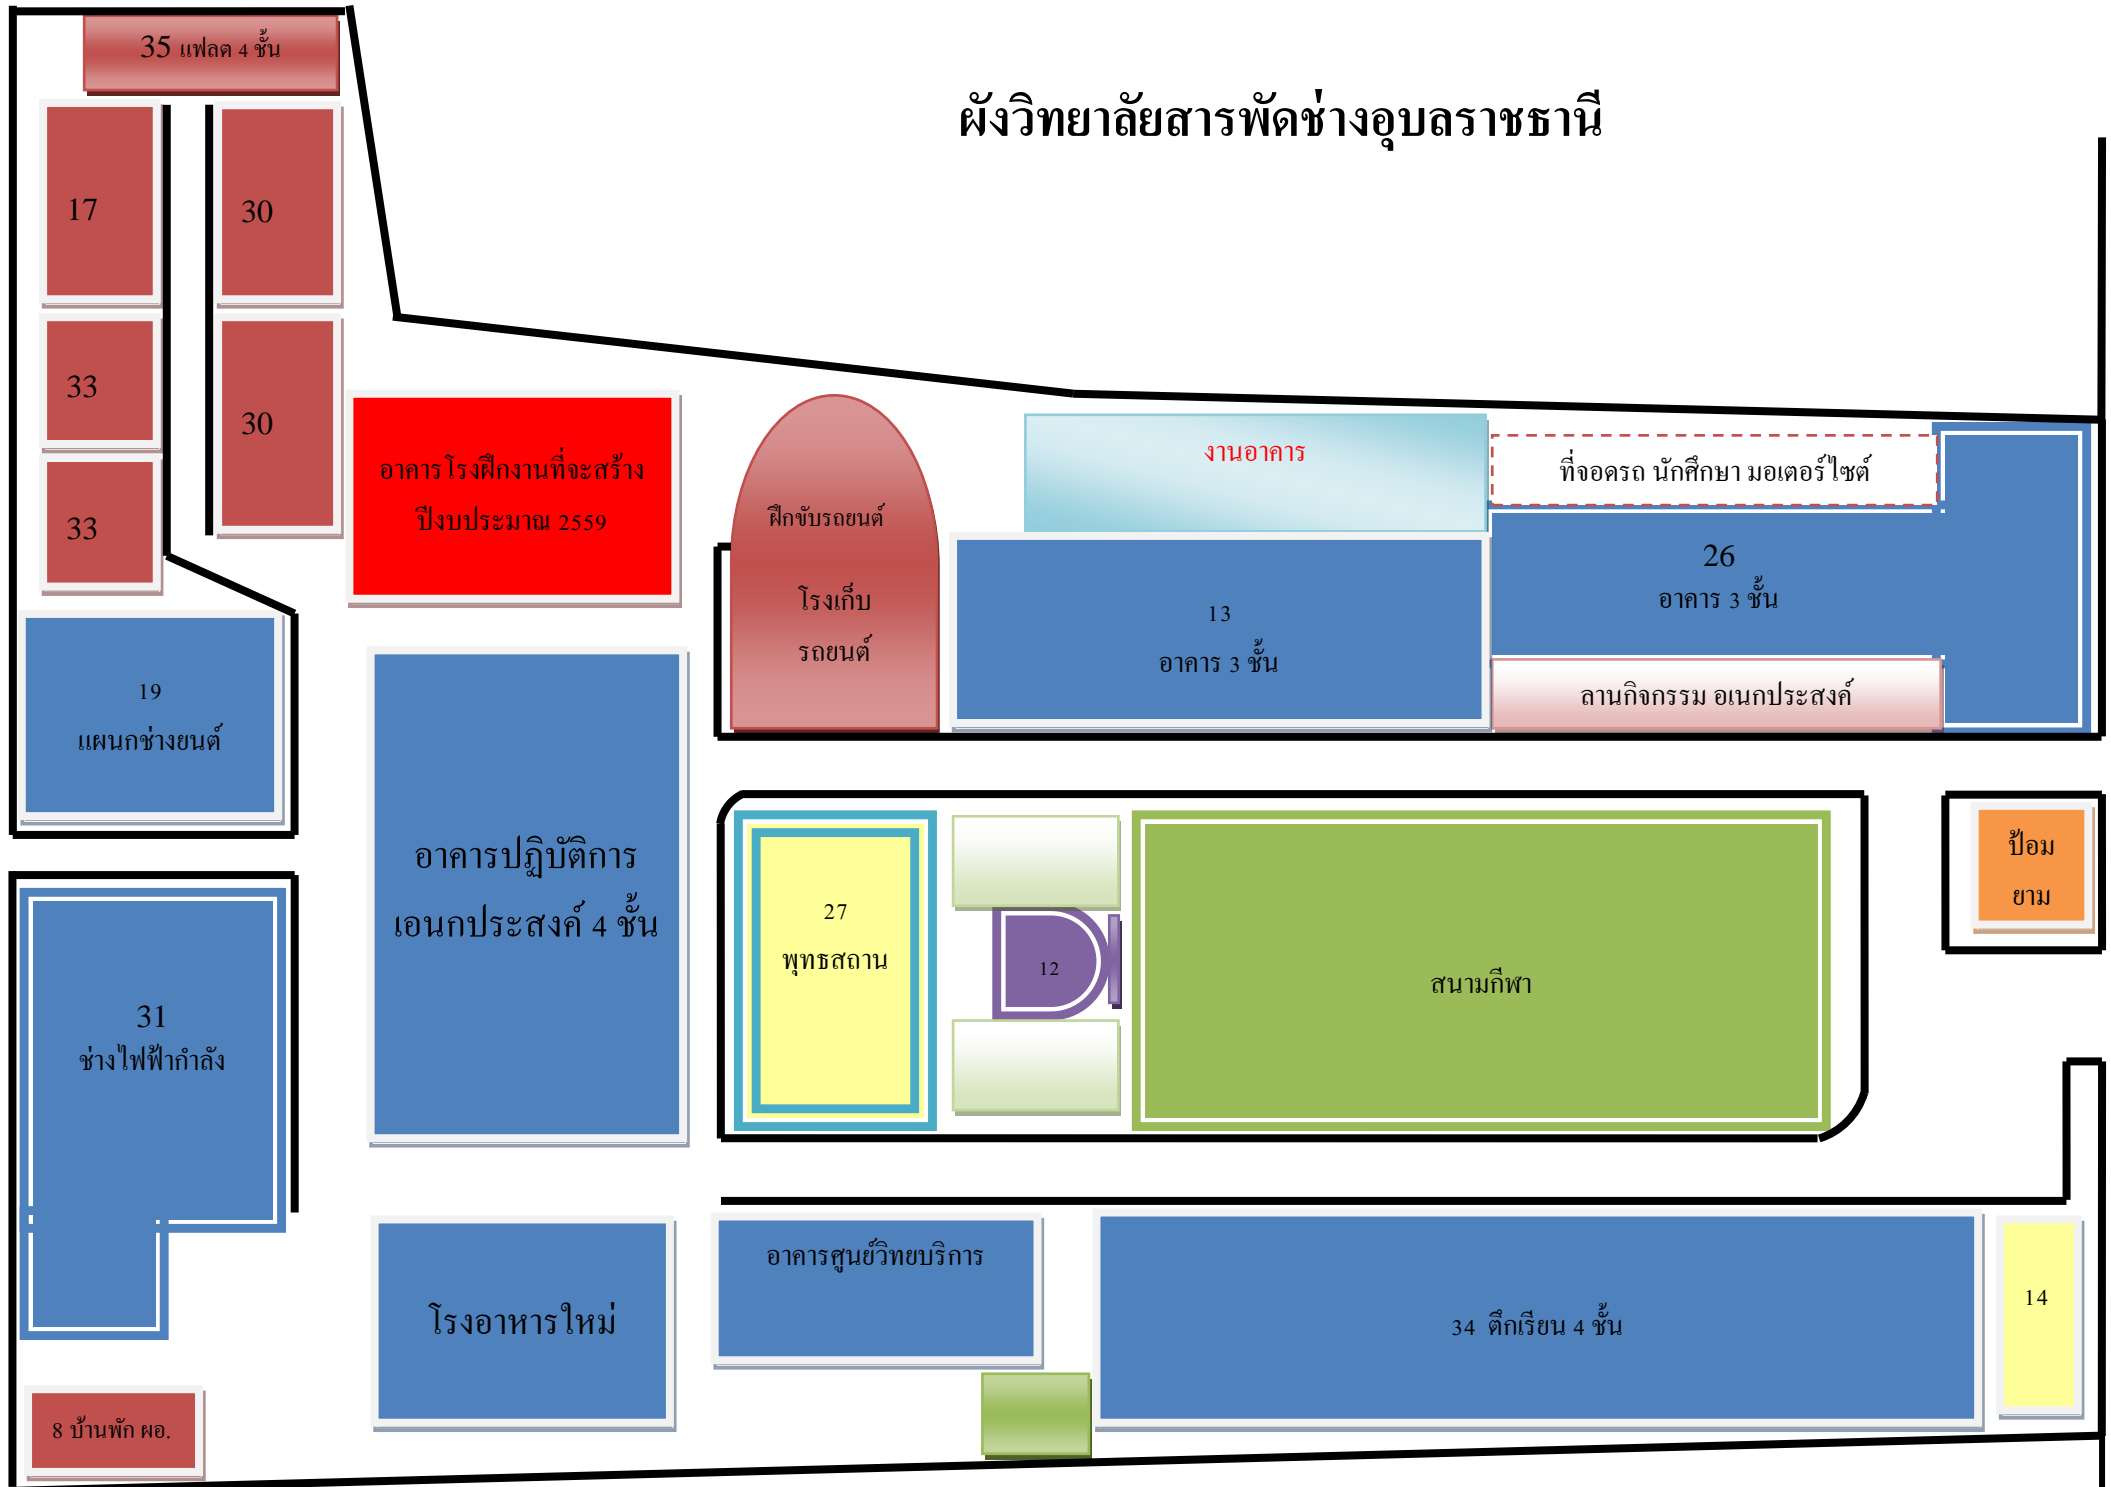

ผังวิทยาลัยสารพัดช่างอุบลราชธานี