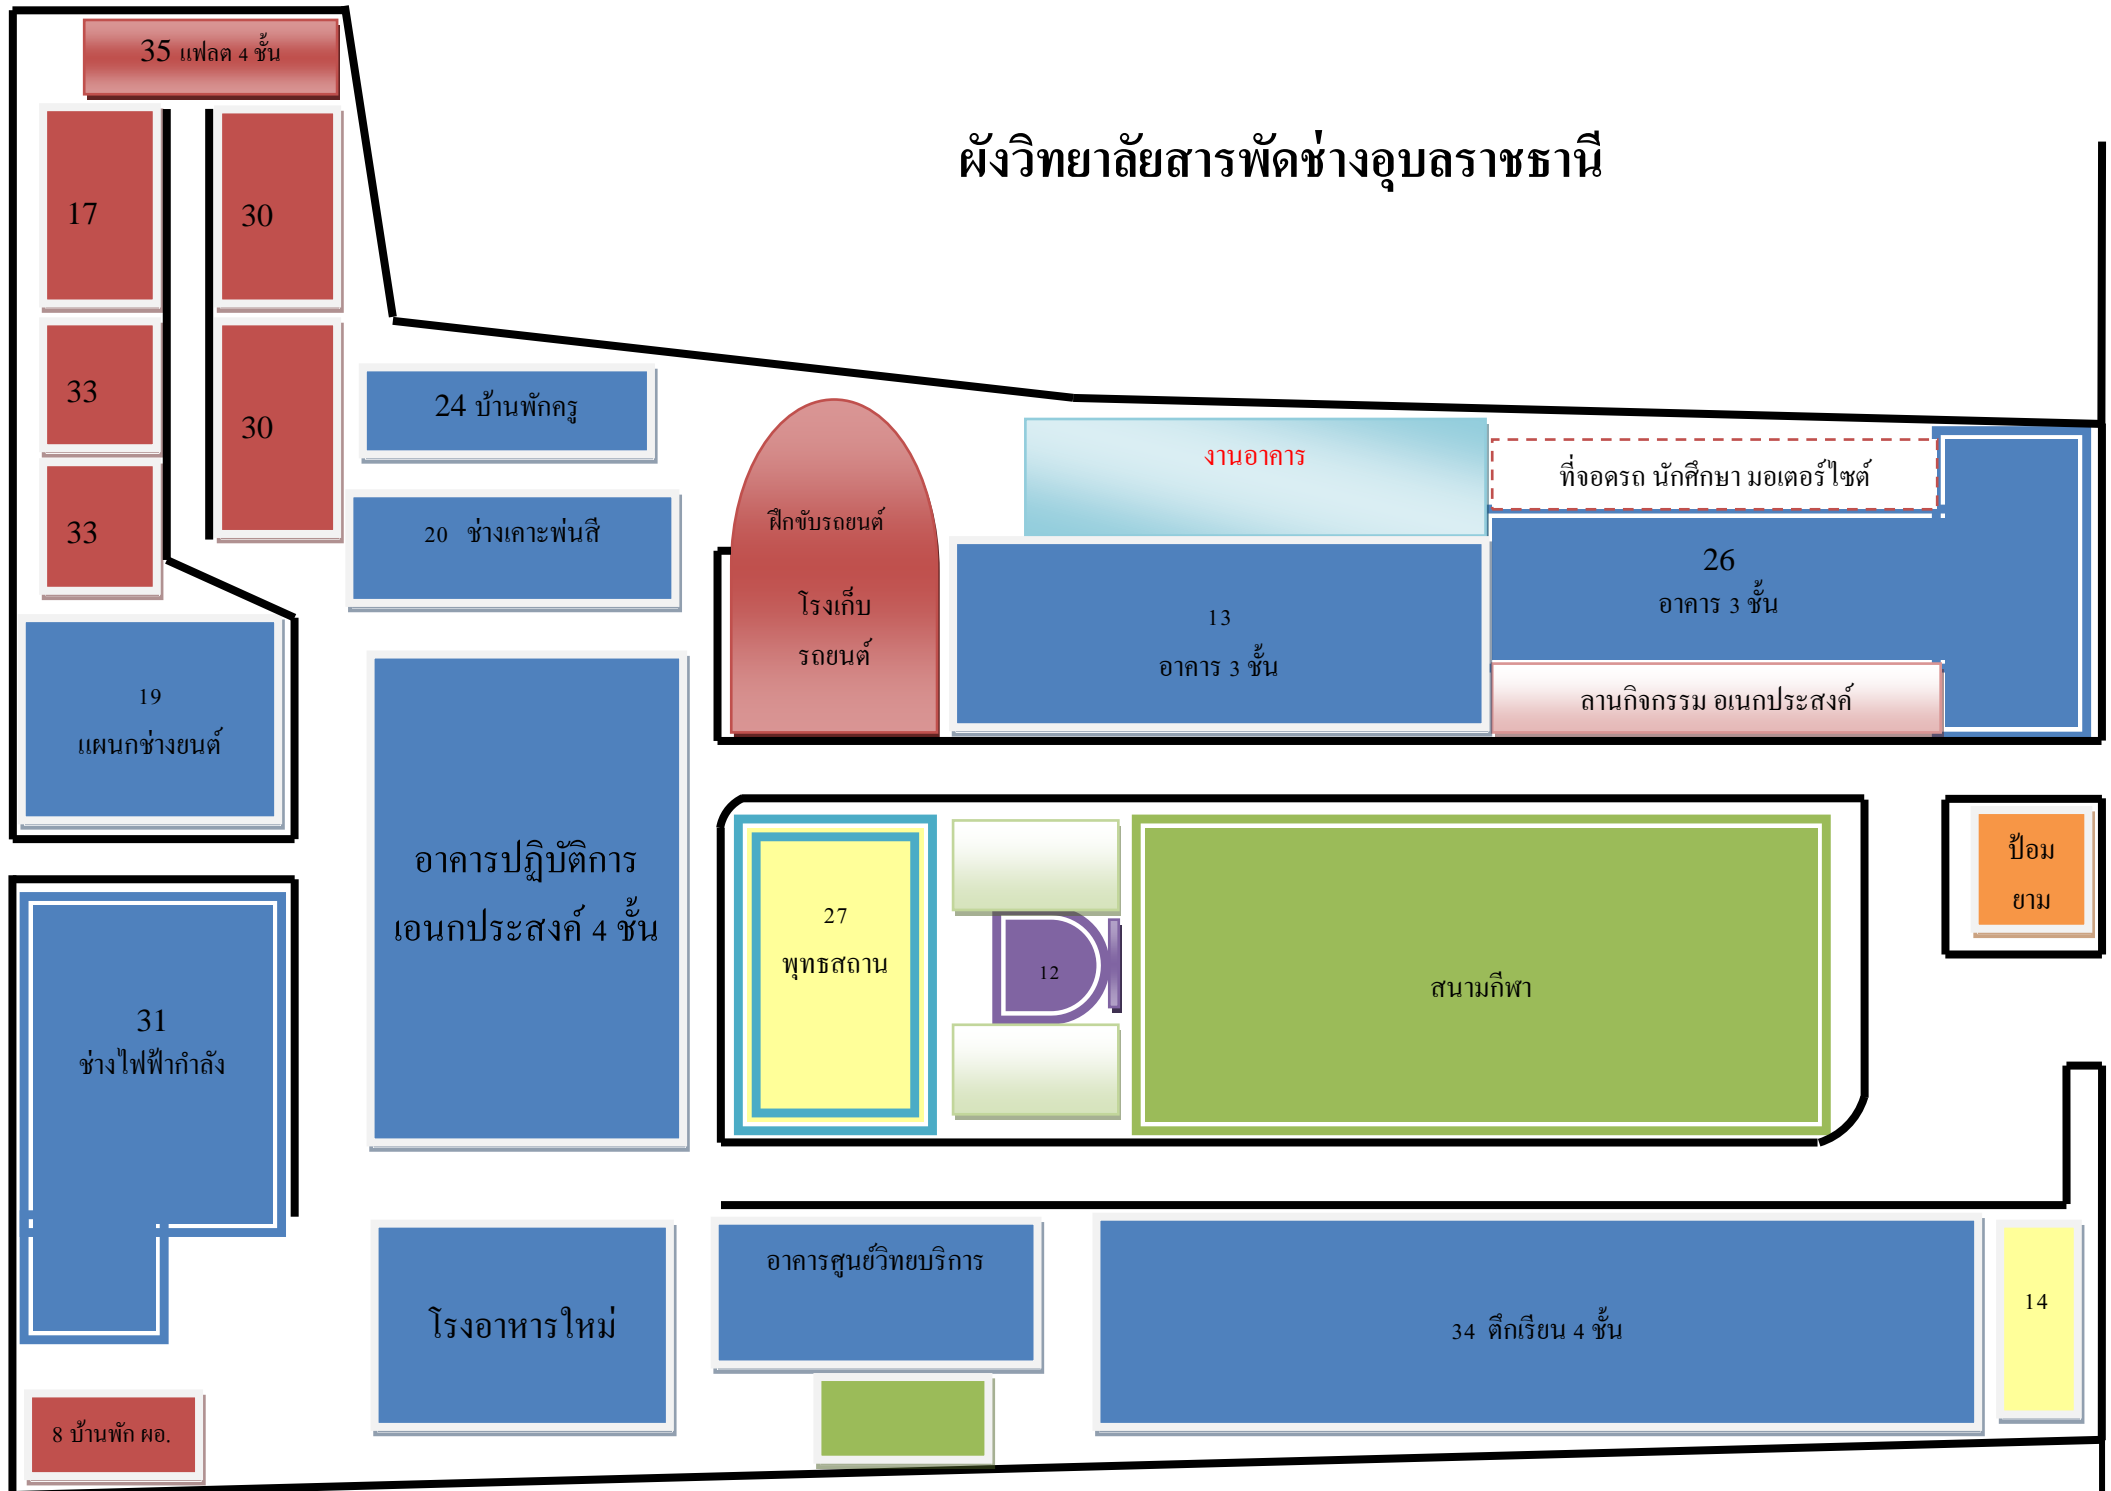

# ผังวิทยาลัยสารพัดช่างอุบลราชธานี (เดิม)

# ผังวิทยาลัยสารพัดช่างอุบลราชธานี

หมายเลข 5 โรงอาหารใหม่

หมายเลข 10 อาคารปฏิบัติการ เอนกประสงค์ 4 ชั้น

หมายเลข 11 บ้านพักครู

หมายเลข 12 บ้านพักผอ.

หมายเลข 9 เทคนิคพื้นฐาน

หมายเลข 14 ลานพระวิษณุ

หมายเลข 15 บ้านพัก

หมายเลข 16 บ้านพัก

หมายเลข 13 บ้านพัก

หมายเลข 18 บ้านพัก

หมายเลข 19 บ้านพัก

หมายเลข 20 บ้านพัก

หมายเลข 17 บ้านพัก