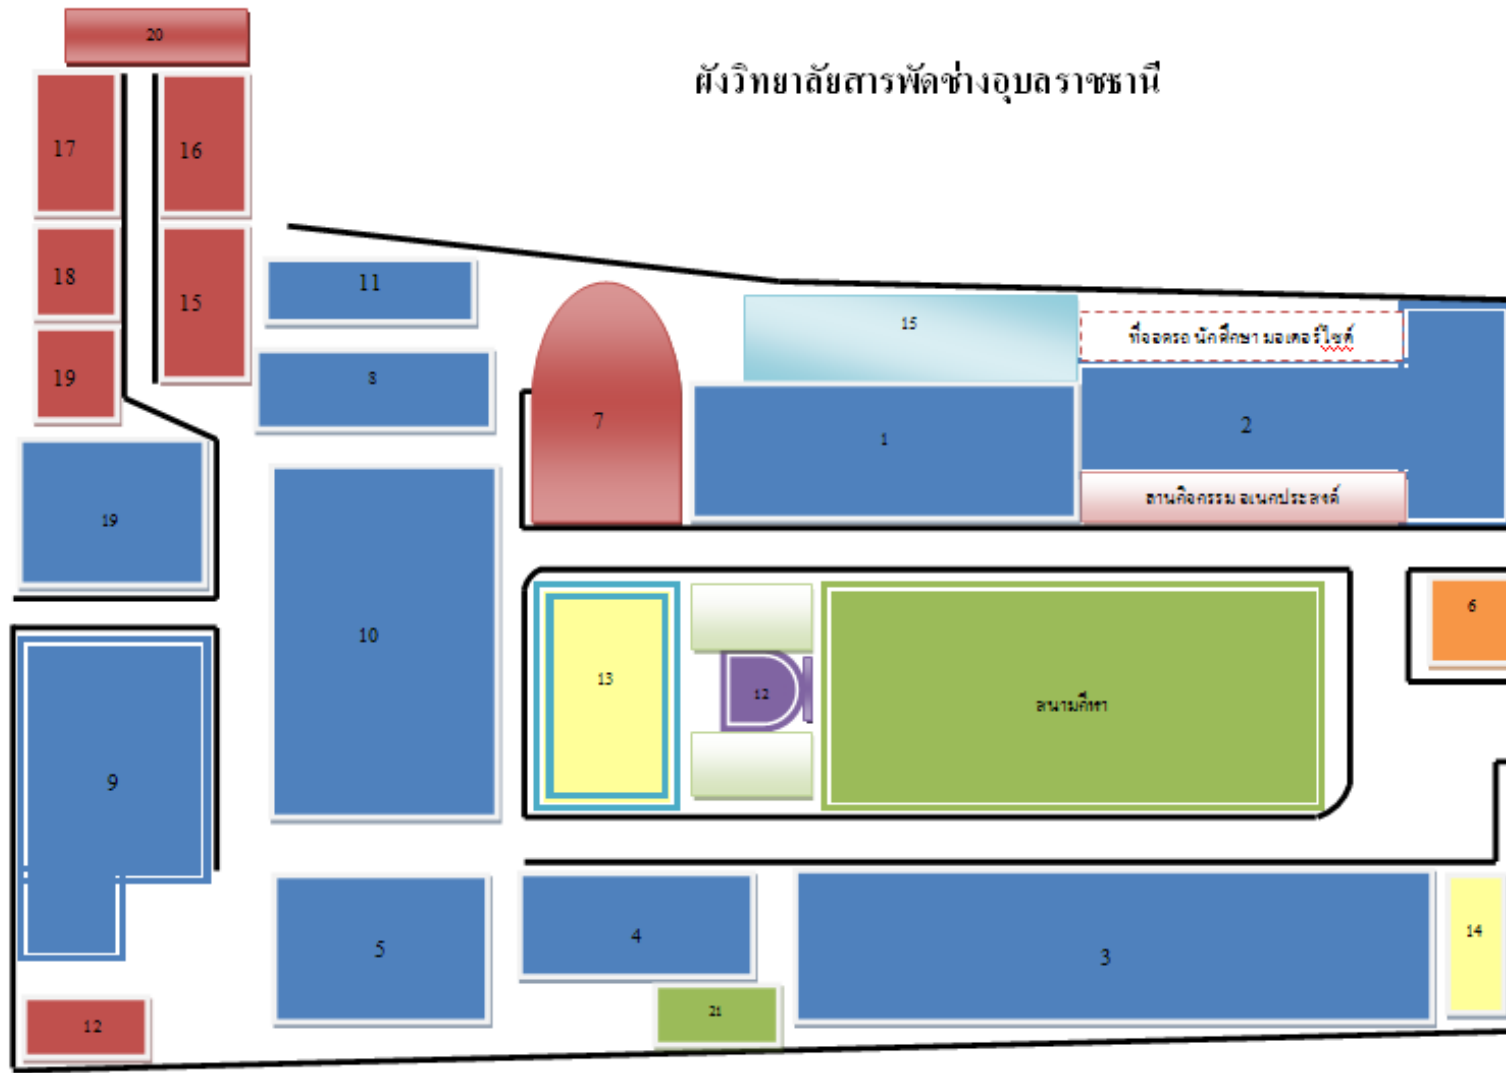

ผังวิทยาลัยสารพัดช่างอุบลราชธานี

หมายเลข 1 อาคาร 3 ชั้น

หมายเลข 2 อาคาร 3 ชั้น

หมายเลข 3 ตึกเรียน 4 ชั้น

หมายเลข 4 อาคารศูนย์วิทยบริการ

หมายเลข 6 ป้อมยาม

หมายเลข 7 ฝึกขับรถยนต์

หมายเลข 8 ช่างเคาะฟันสี

หมายเลข 5 โรงอาหารใหม่

หมายเลข 10 อาคารปฏิบัติการ เอนกประสงค์ 4 ชั้น

หมายเลข 11 บ้านพักครู

หมายเลข 12 บ้านพักผอ.

หมายเลข 9 เทคนิคพื้นฐาน

หมายเลข 14 ลานพระวิษณุ

หมายเลข 15 บ้านพัก

หมายเลข 16 บ้านพัก

หมายเลข 13 บ้านพัก

หมายเลข 18 บ้านพัก

หมายเลข 19 บ้านพัก

หมายเลข 20 บ้านพัก

หมายเลข 17 บ้านพัก