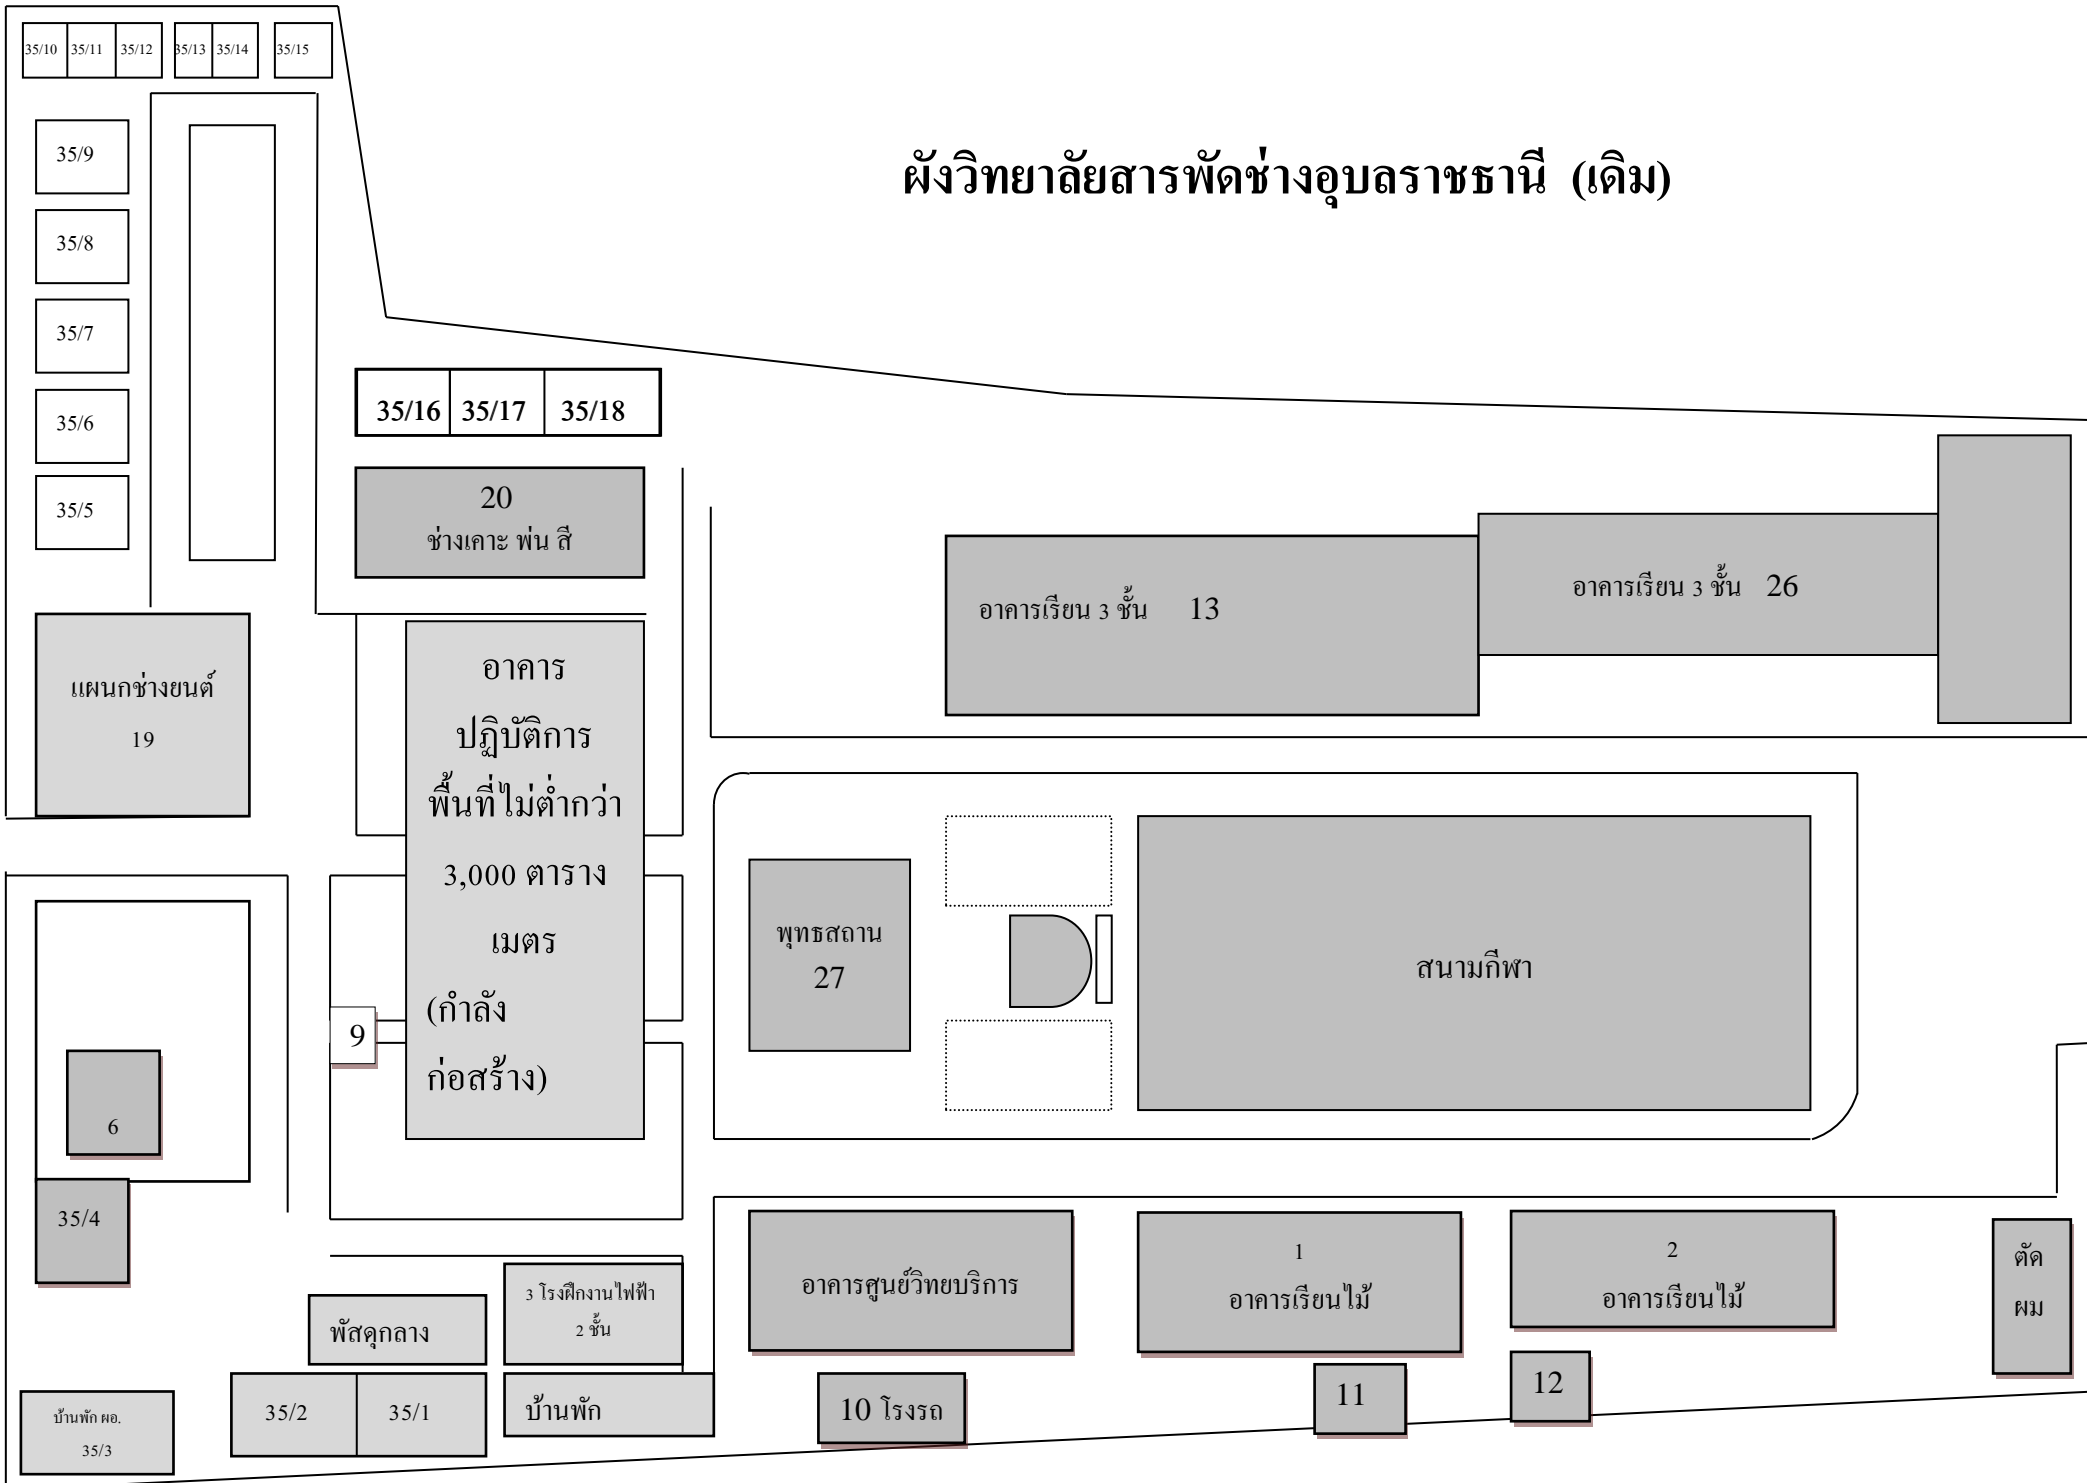

# ผังวิทยาลัยสารพัดช่างอุบลราชธานี (เดิม)

# ผังวิทยาลัยสารพัดช่างอุบลราชธานี

หมายเลข 5 โรงอาหารใหม่

หมายเลข 10 อาคารปฏิบัติการ เอนกประสงค์ 4 ชั้น

หมายเลข 11 บ้านพักครู

หมายเลข 12 บ้านพักผอ.

หมายเลข 9 เทคนิคพื้นฐาน

หมายเลข 14 ลานพระวิษณุ

หมายเลข 15 บ้านพัก

หมายเลข 16 บ้านพัก

หมายเลข 13 บ้านพัก

หมายเลข 18 บ้านพัก

หมายเลข 19 บ้านพัก

หมายเลข 20 บ้านพัก

หมายเลข 17 บ้านพัก