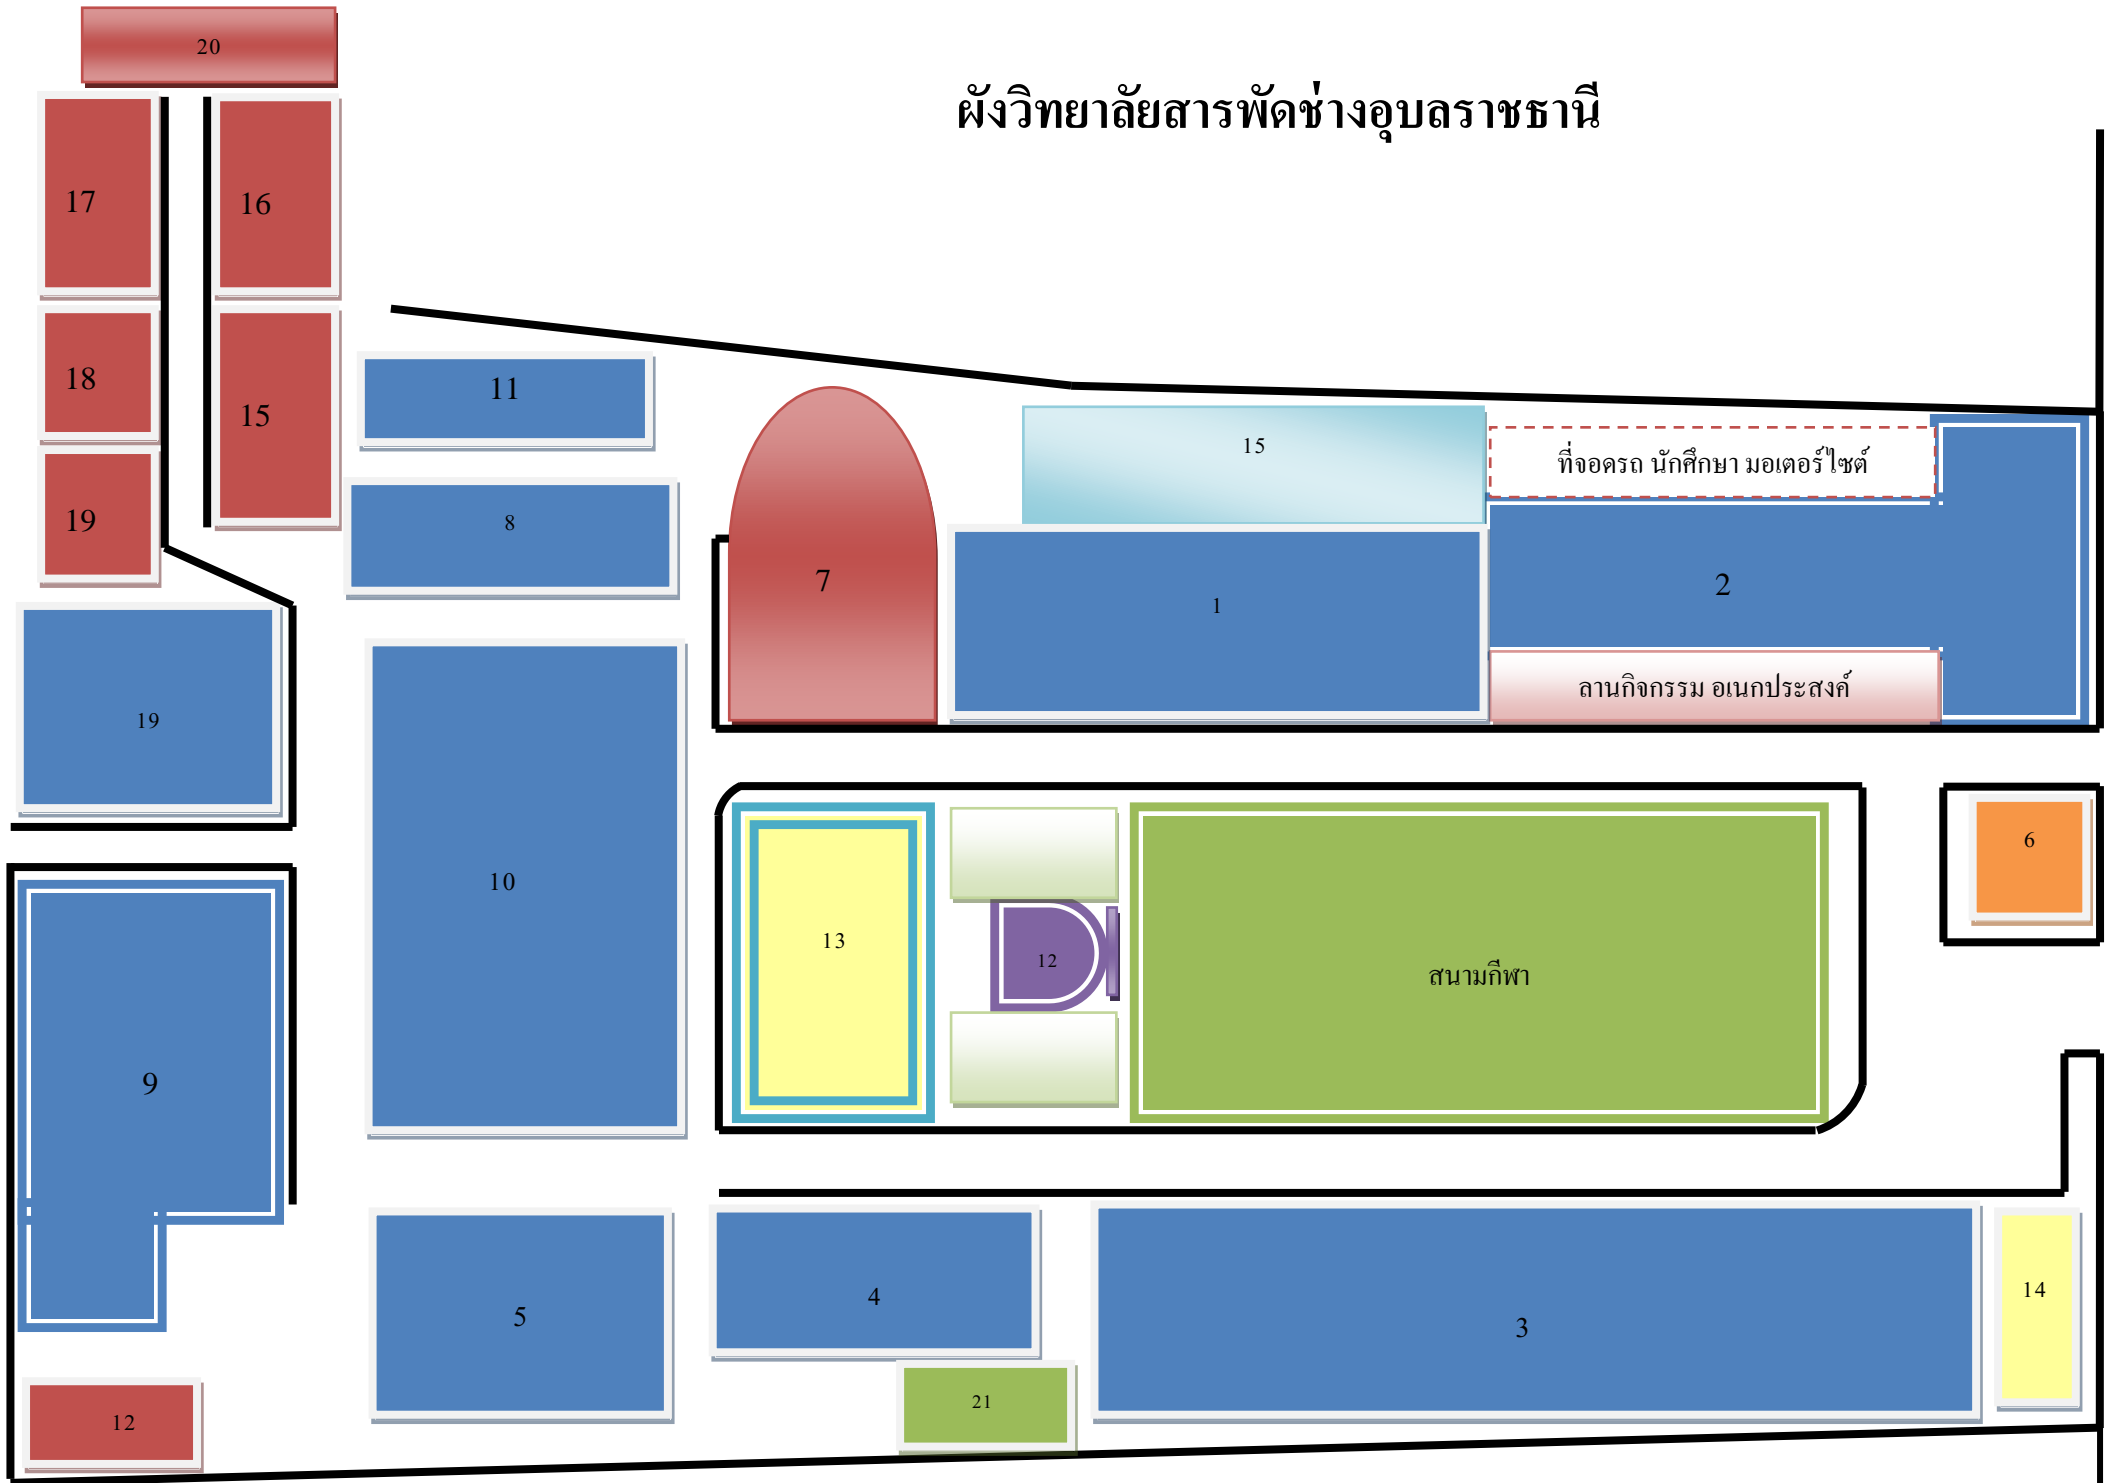

ผังวิทยาลัยสารพัดช่างอุบลราชธานี